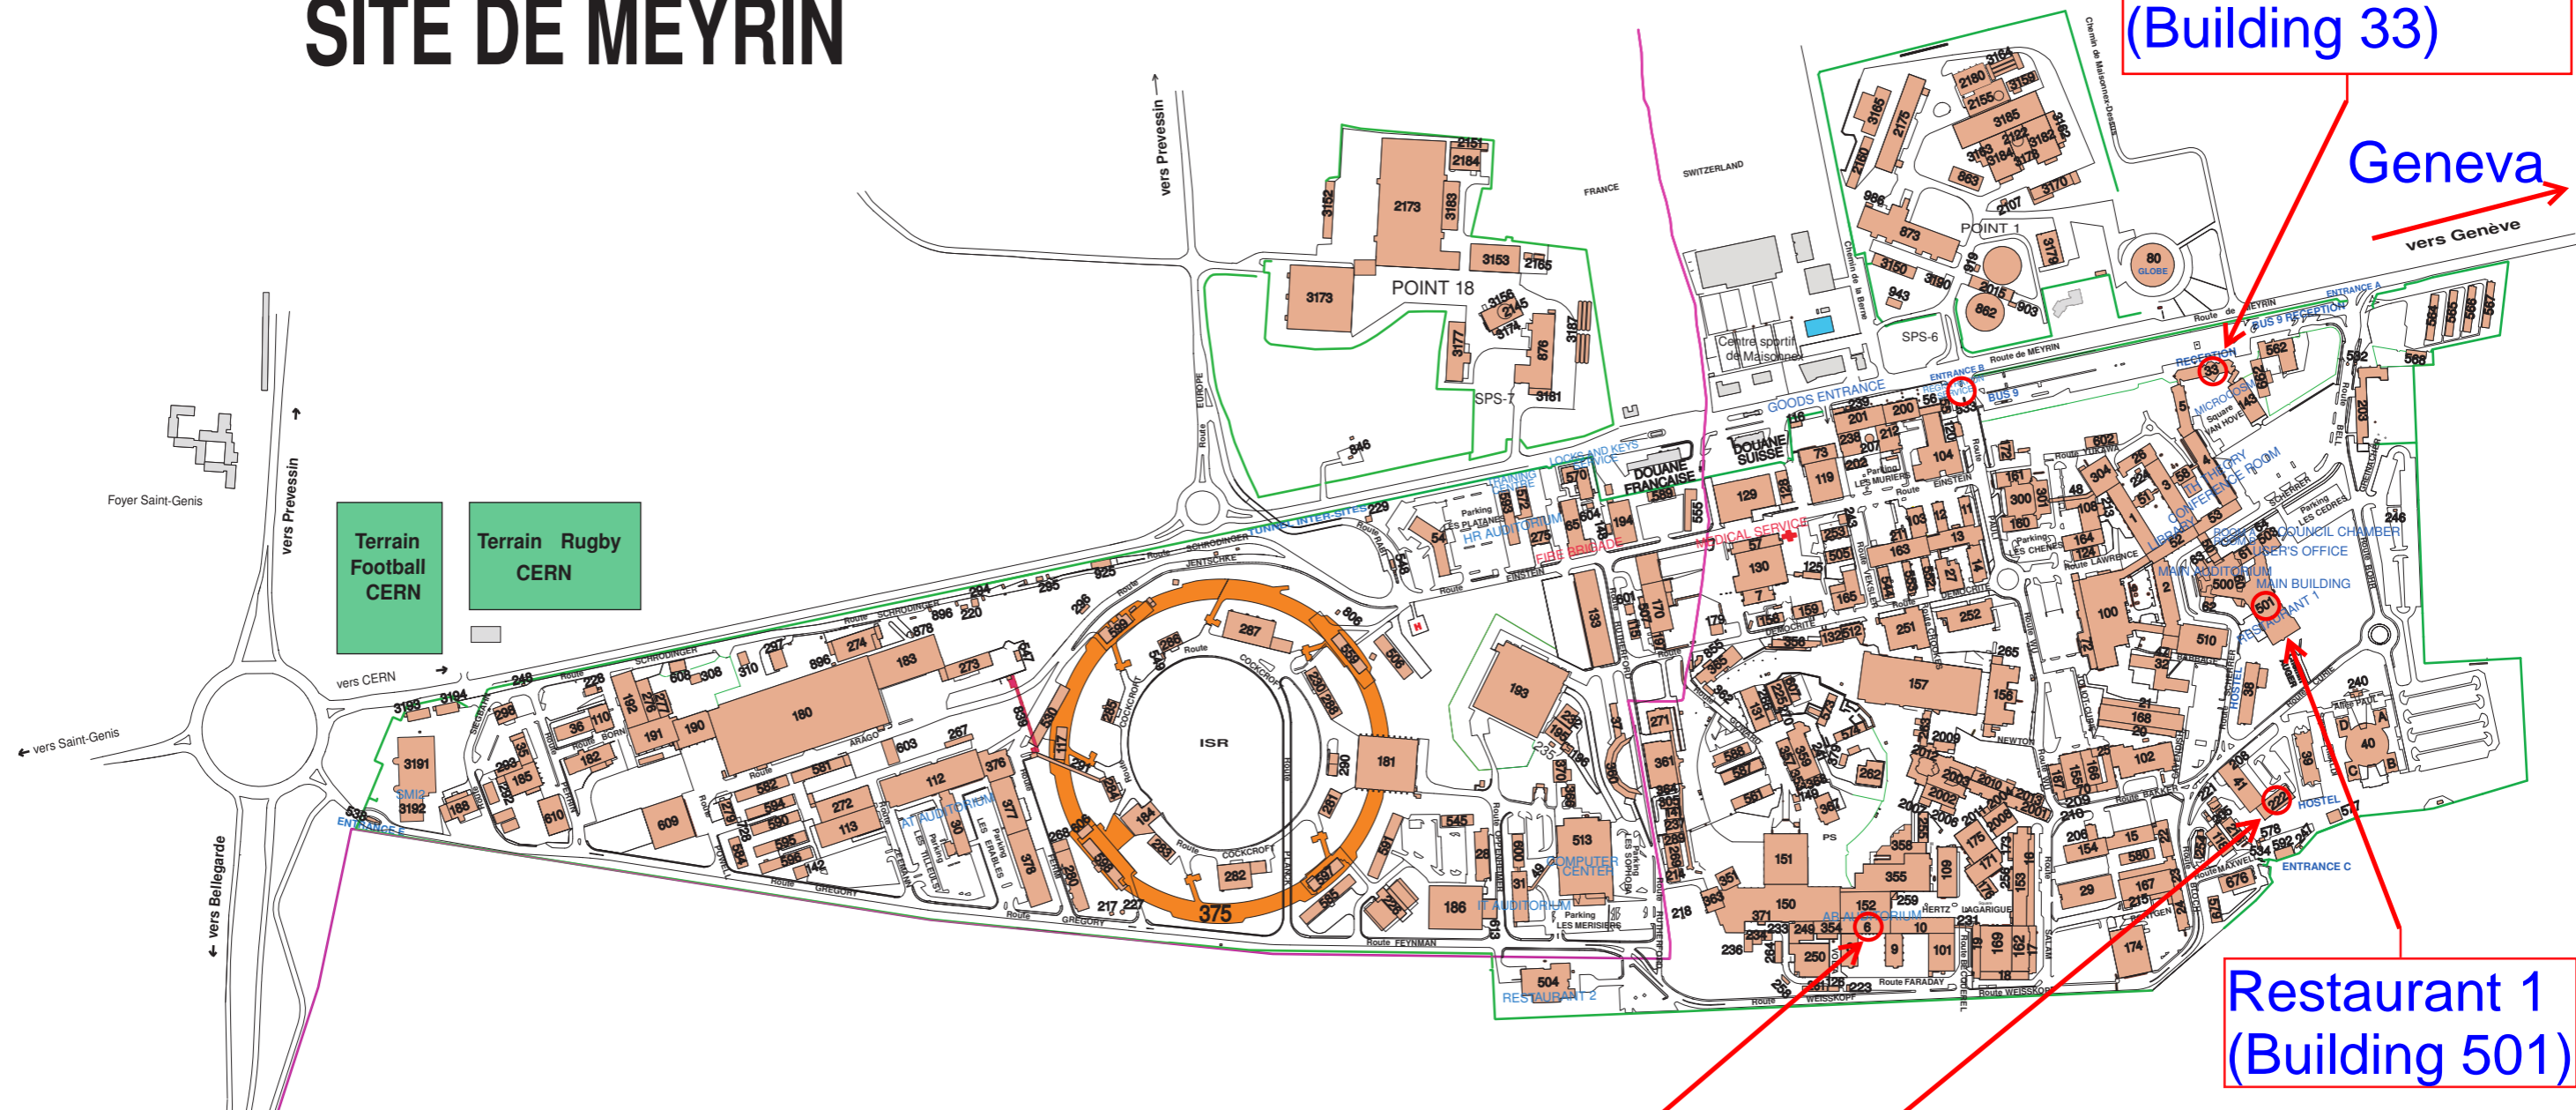

# SITE DE MEYRIN

CERN Reception  
(Building 33)

Geneva

Restaurant 1  
(Building 501)

Friday Venue  
(Building 6)

Saturday, Sunday Venue  
("Filtration Plant", Building 222)

GS/SEM-CE  
Information Site et Patrimoine

## SITE DE MEYRIN

**Légende**

- Bâtiment de surface
- Routes
- Clôture
- Rivière
- Frontière

200 metres

Plan réalisé à partir des données  
du Système d'Information Géographique du CERN

Date: 24 Février 2009 Numéro CDD: MEYGM99\_0014  
Référence interne: ISP.3099.2381.3.A